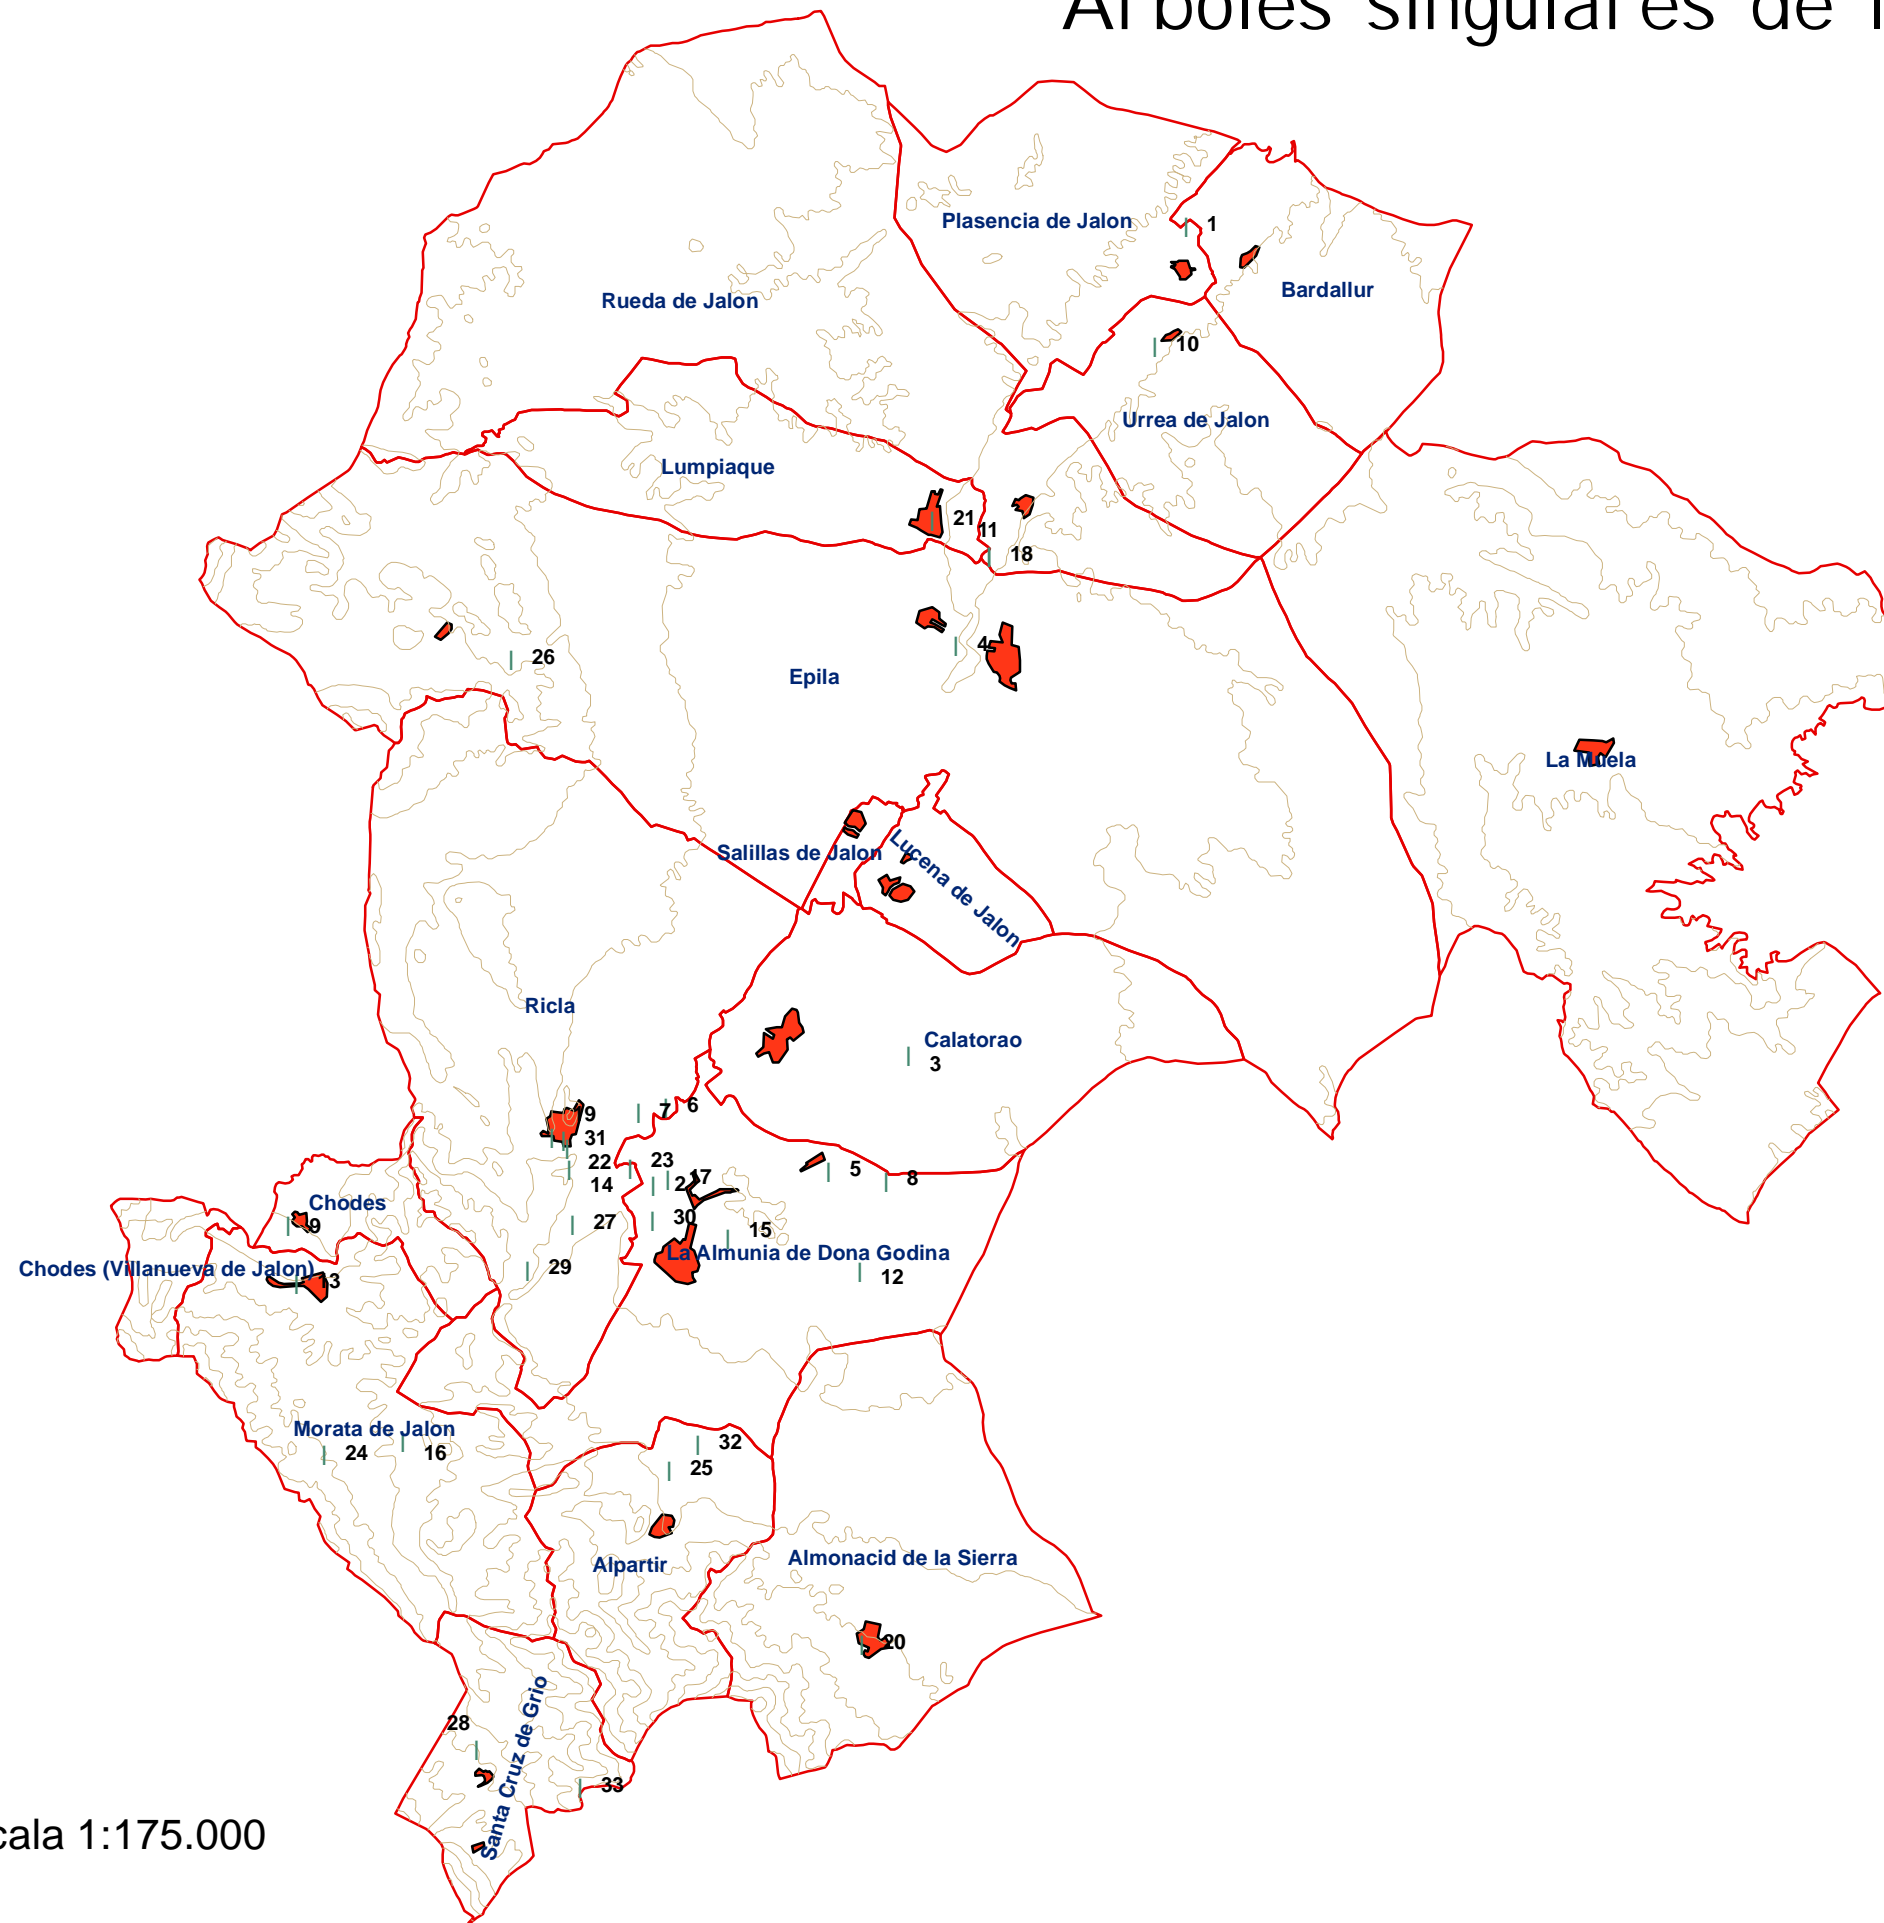

Árboles singulares de la Comarca de Valdejalón

- 1 CARRASCA DE LA TORRETA
- 2 PINO DE LA HUERTA CAGACIAS
- 3 PLATANO DEL SERRALLO
- 4 MAGNOLIO DE LA VIÑAZA
- 5 LATONERO DE LA HUERTA
- 6 ALAMO DE LA RIERA
- 7 CIPRES DE LA ALEJA
- 8 CIPRES CASABLANCA
- 9 PINO DEL HERRERO
- 10 PINO URREA
- 11 LA CARRASCA DEL SOTO
- 12 ROBLE DE LA HUERTA ROY
- 13 PINO BODEGAS JAIME
- 14 PALMERA DE LA ESTACION
- 15 PINO DE LAS CAVILAS
- 16 OLIVO DE GRIO
- 17 CIPRES H. DE LOS BALCONES
- 18 PINOS DEL SOTO
- 19 MAGNOLIO DE LA CRUZ
- 20 PLAZA DE ALMONACID
- 21 ENCINA DE LA HUERTA
- 22 PINO DE LA ESTACION
- 23 CIPRES DEL MOLINO CANOVAS
- 24 ALMENDRO DE PEÑARRASA
- 25 OLIVO ACEQUIA OLIVAR
- 26 PINO DE LAS MINAS
- 27 LA ABUELA DE GRIO
- 28 ENCINA DE LOS SANTICOS
- 29 ACACIA HUERTA SORIA
- 30 SAUCE LLORON
- 31 PLATANO DE JOAQUIN COSTA
- 32 OLIVO EL TABERNEIRO
- 33 CARRASCA SAN RATON

Escala 1:175.000